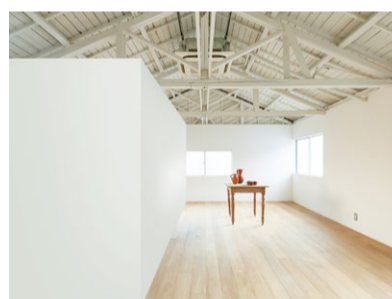

2nd FLOOR

面積 24 m²
天高 2330-2650mm
壁材：ベニヤ白塗装
床材：オーク無垢材 フローリング